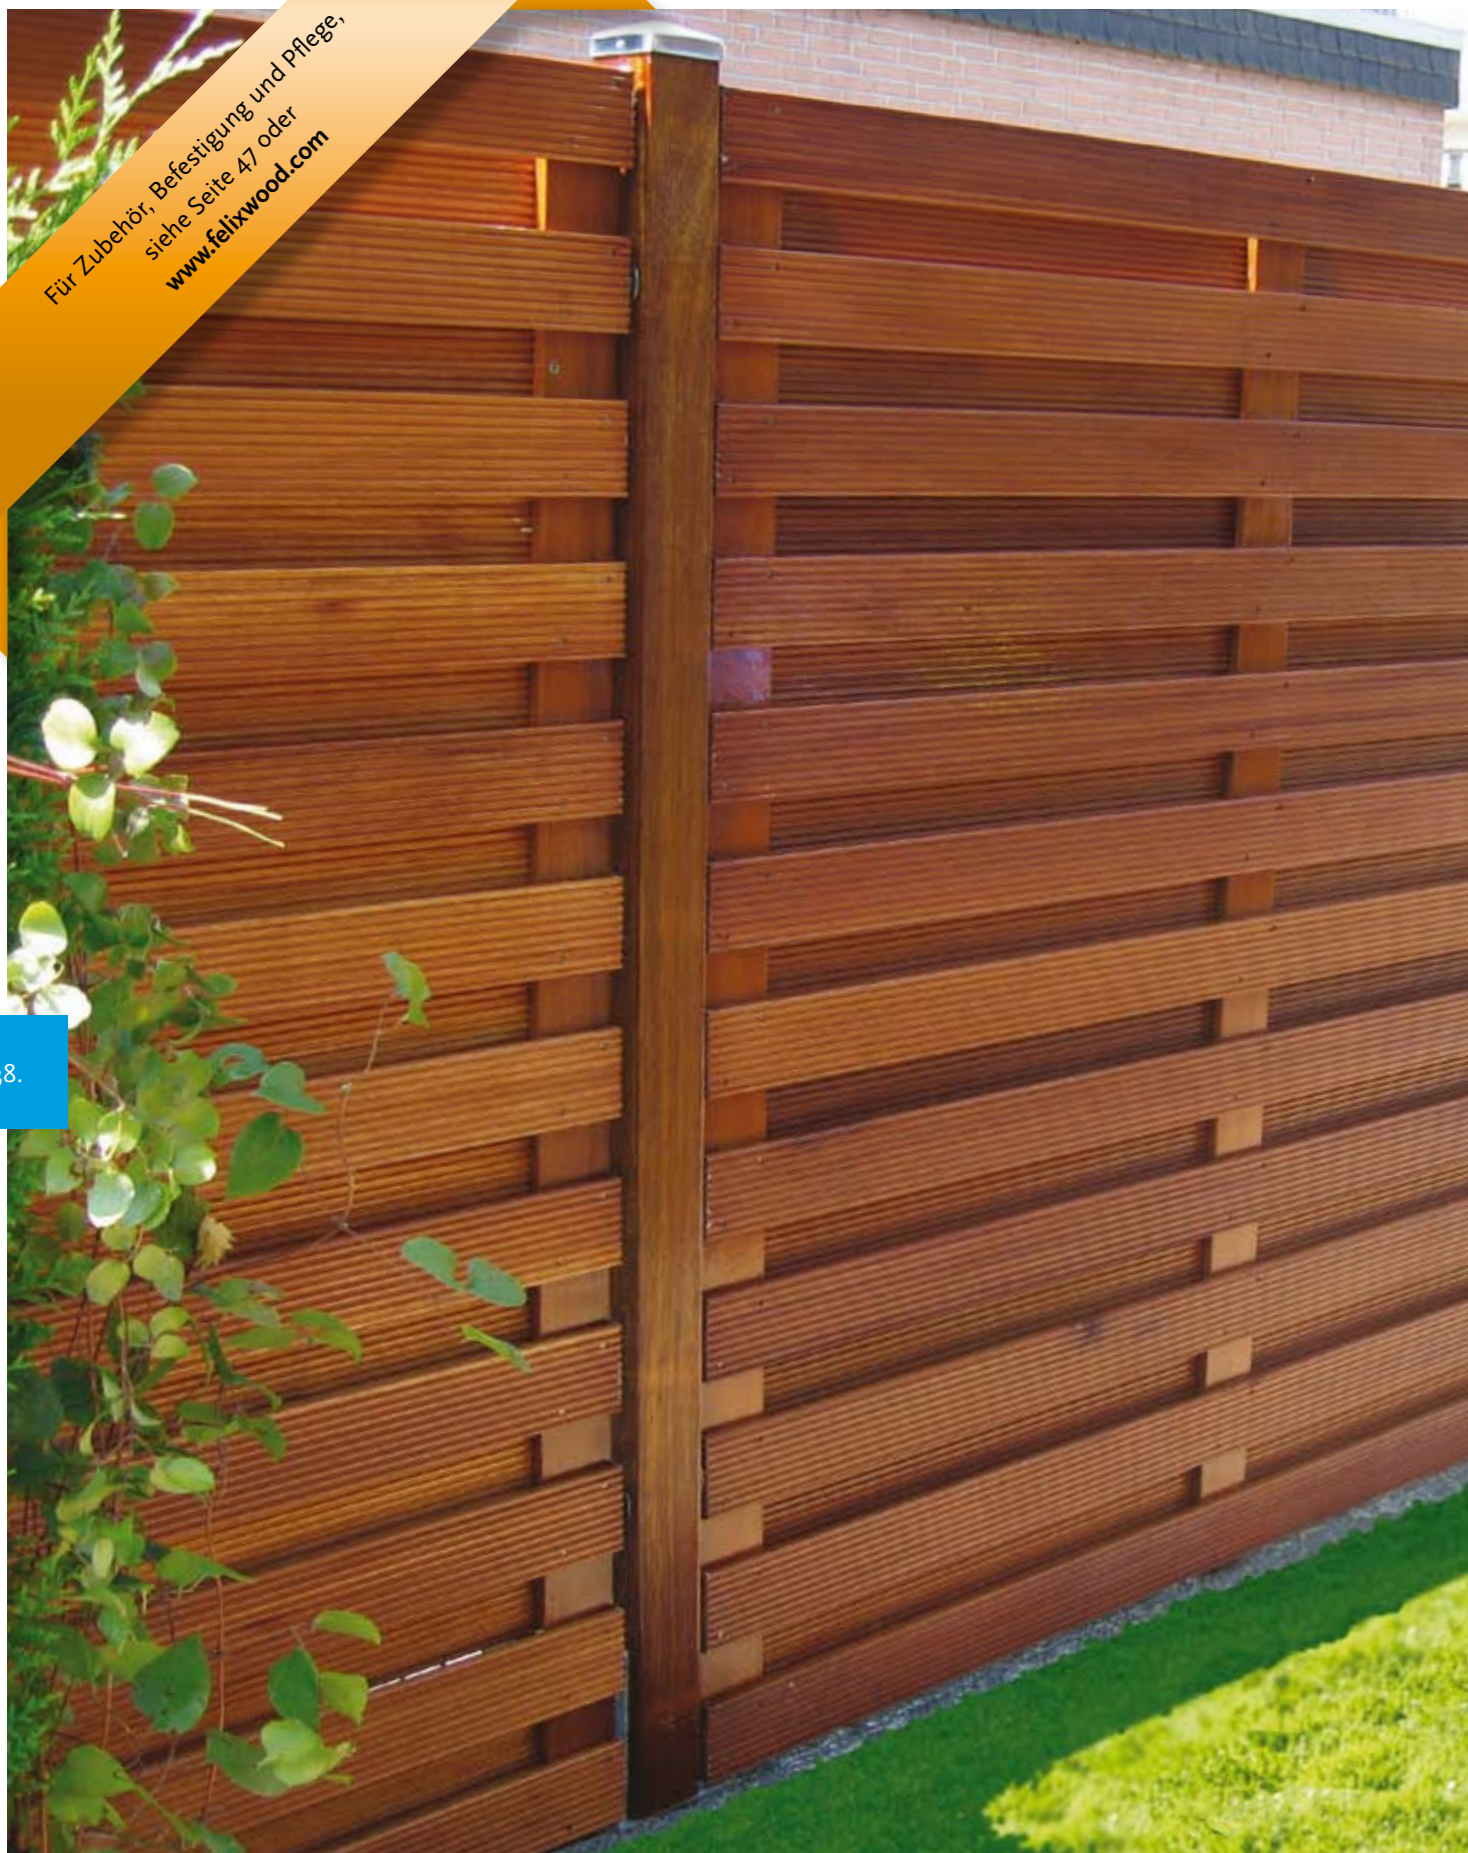

Für Zubehör, Befestigung und Pflege,
siehe Seite 47 oder
www.felixwood.com

Rechteckzaun 1

180 x 180 cm

Art. 21010101

Rechteckzaun 2

120 x 180 cm

Art. 21010201

Abschlusszaun 4

180 - 90 x 90 cm

Art. 21010401

Rechteckzaun 3

90 x 180 cm

Art. 21010301

Rechtektor 11

180 x 100 cm, mit Einsteckschloss

Art. 21031101

Rechteckzaun 1

180 x 180 cm

Art. 21010101

Rechteckzaun 2

180 x 120 cm

Art. 21010201

Rechtektor 12

180 x 100 cm, mit Einsteckschloss

165 - 180 - 165 x 100 cm, mit Einsteckschloss

Art. 21031301

Aufsatzleiste 3

Idealer Abschluss für Rechteckzäune, 180 cm

Art. 28050301

Stark und variabel - verschafft Ihrem Garten eine kraftvolle Optik

Die Zaunserie Robust macht ihrem Namen alle Ehre. Eine schwere Ausführung und eine solide Bauweise mit strukturgehobelten Lamellen geben dem Zaun eine kraftvolle Ausstrahlung. Auch ohne Rahmen weist er eine hohe Stabilität auf. Eine zusätzliche Aufsatzleiste sorgt auf Wunsch für einen Abschluss. Die unterschiedlichen Modelle lassen sich problemlos auf Maß anpassen. In all seiner Einfachheit ist dieser Zaun in Ihrem Garten gerade deshalb ein Blickfang.